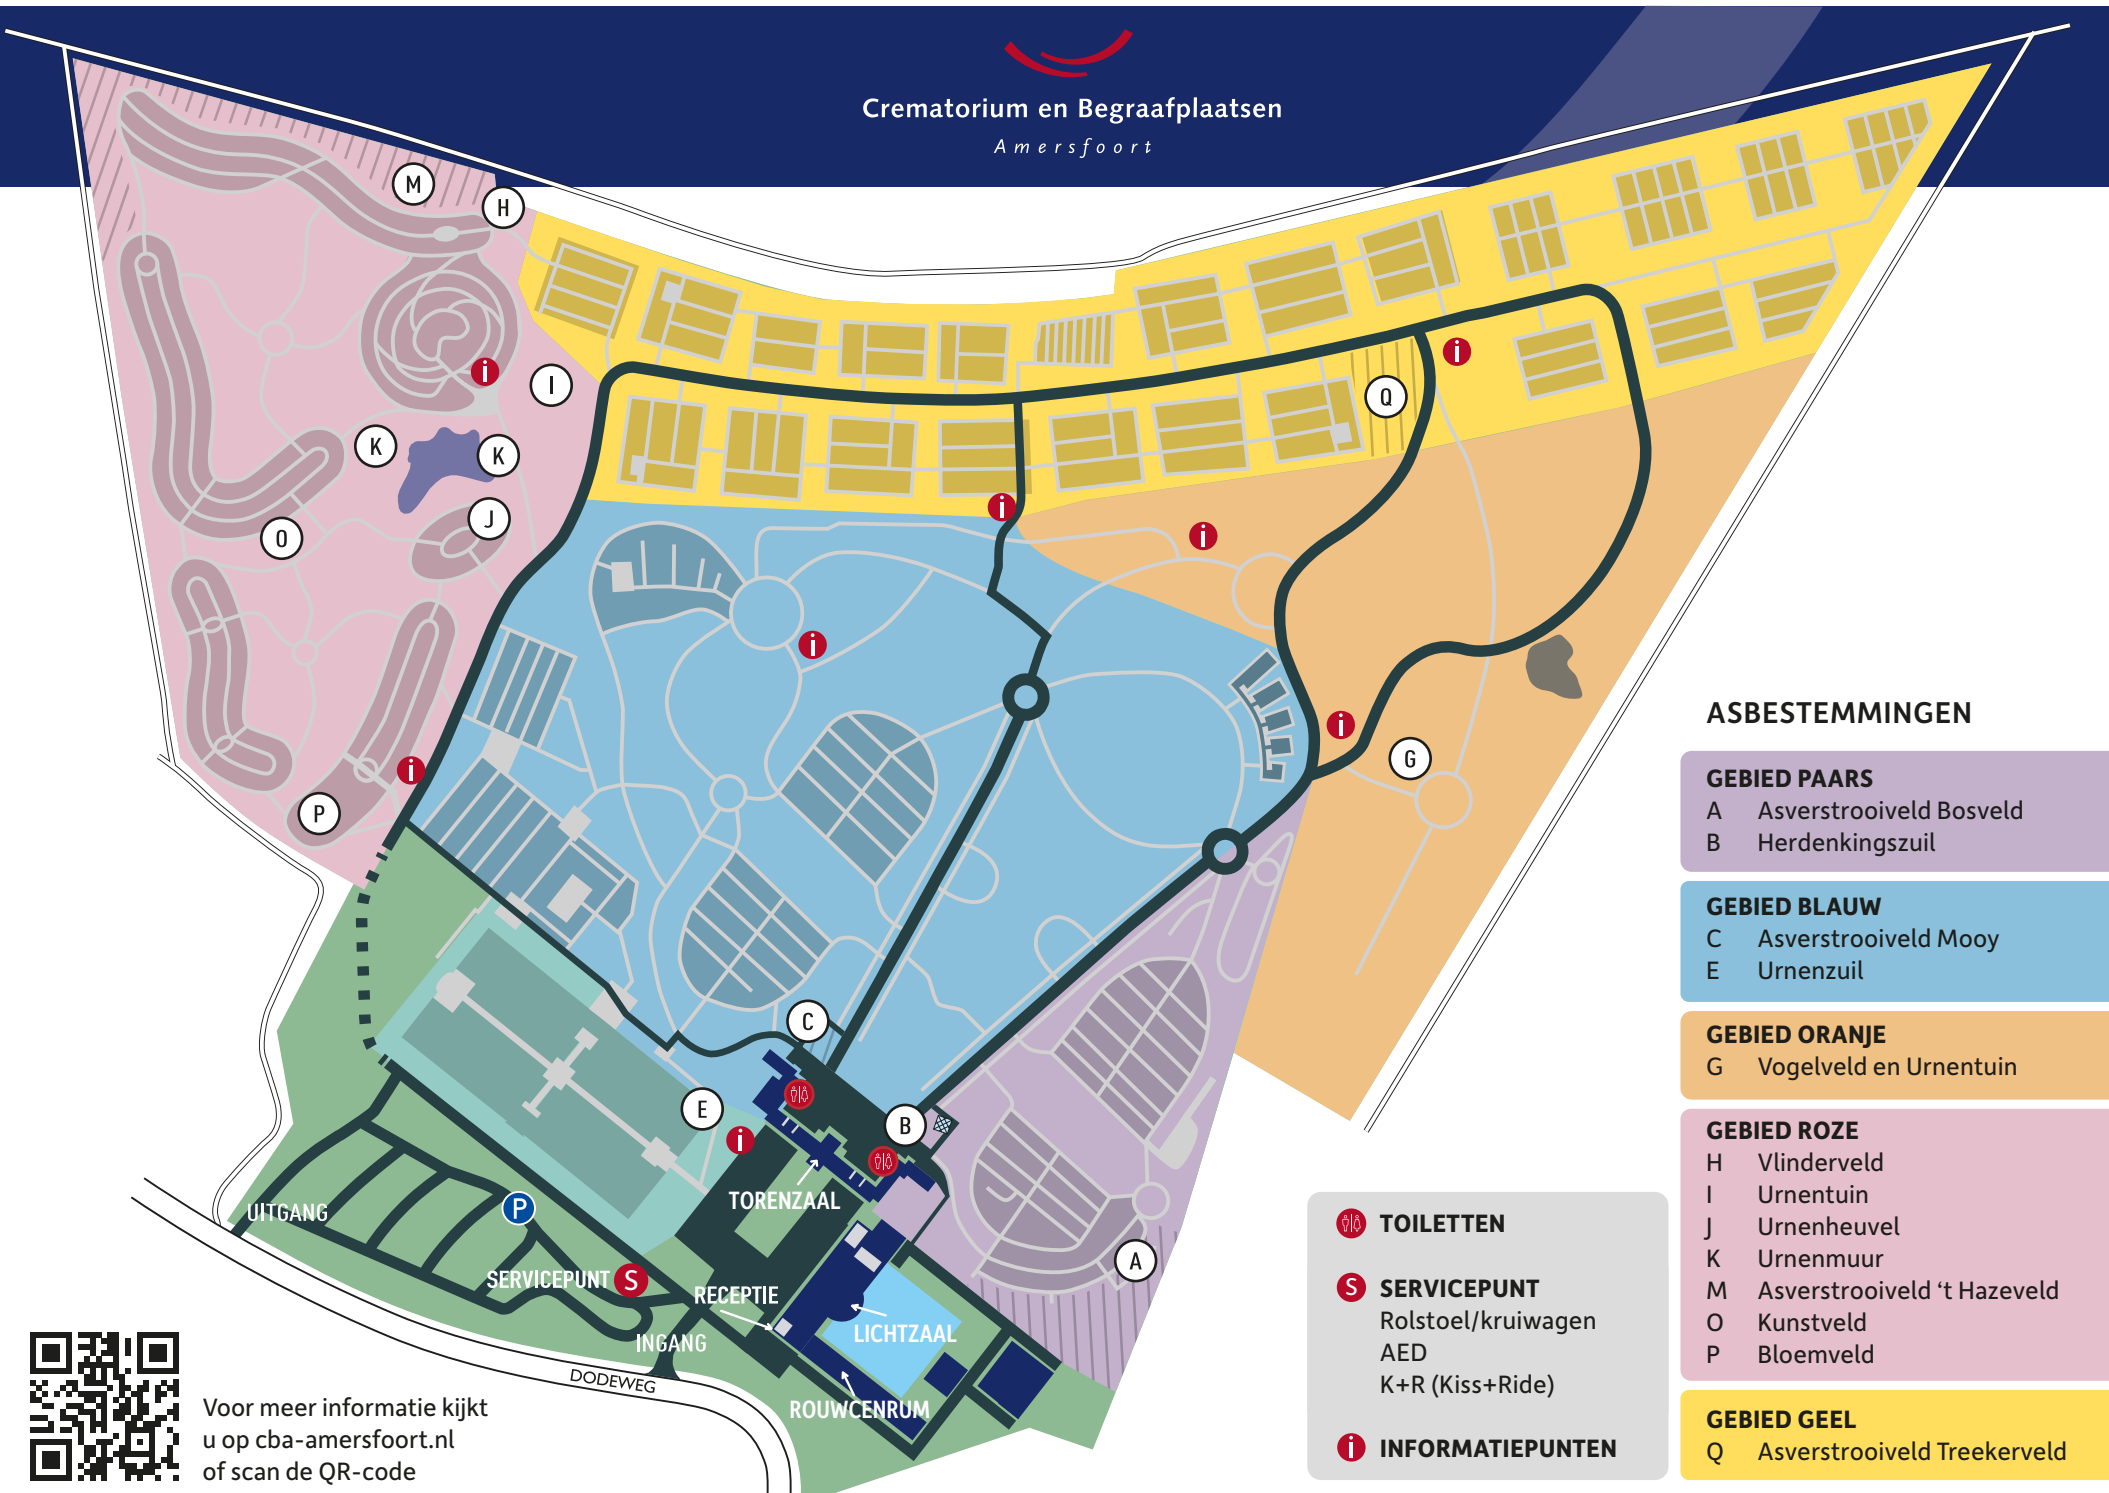

Crematorium en Begraafplaatsen

Amersfoort

ASBESTEMMINGEN

GEBIED PAARS

- A Asverstrooiveld Bosveld
- B Herdenkingszuil

GEBIED BLAUW

- C Asverstrooiveld Mooy
- E Urnenzuil

GEBIED ORANJE

- G Vogelveld en Urnentuin

GEBIED ROZE

- H Vlinderveld
- I Urnentuin
- J Urnenheuvel
- K Urnenmuur
- M Asverstrooiveld 't Hazeveld
- O Kunstveld
- P Bloemveld

GEBIED GEEL

- Q Asverstrooiveld Treekerveld

TOILETTEN

SERVICEPUNT
Rolstoel/kruiwagen
AED
K+R (Kiss+Ride)

INFORMATIEPUNTEN

Voor meer informatie kijkt u op cba-amersfoort.nl of scan de QR-code