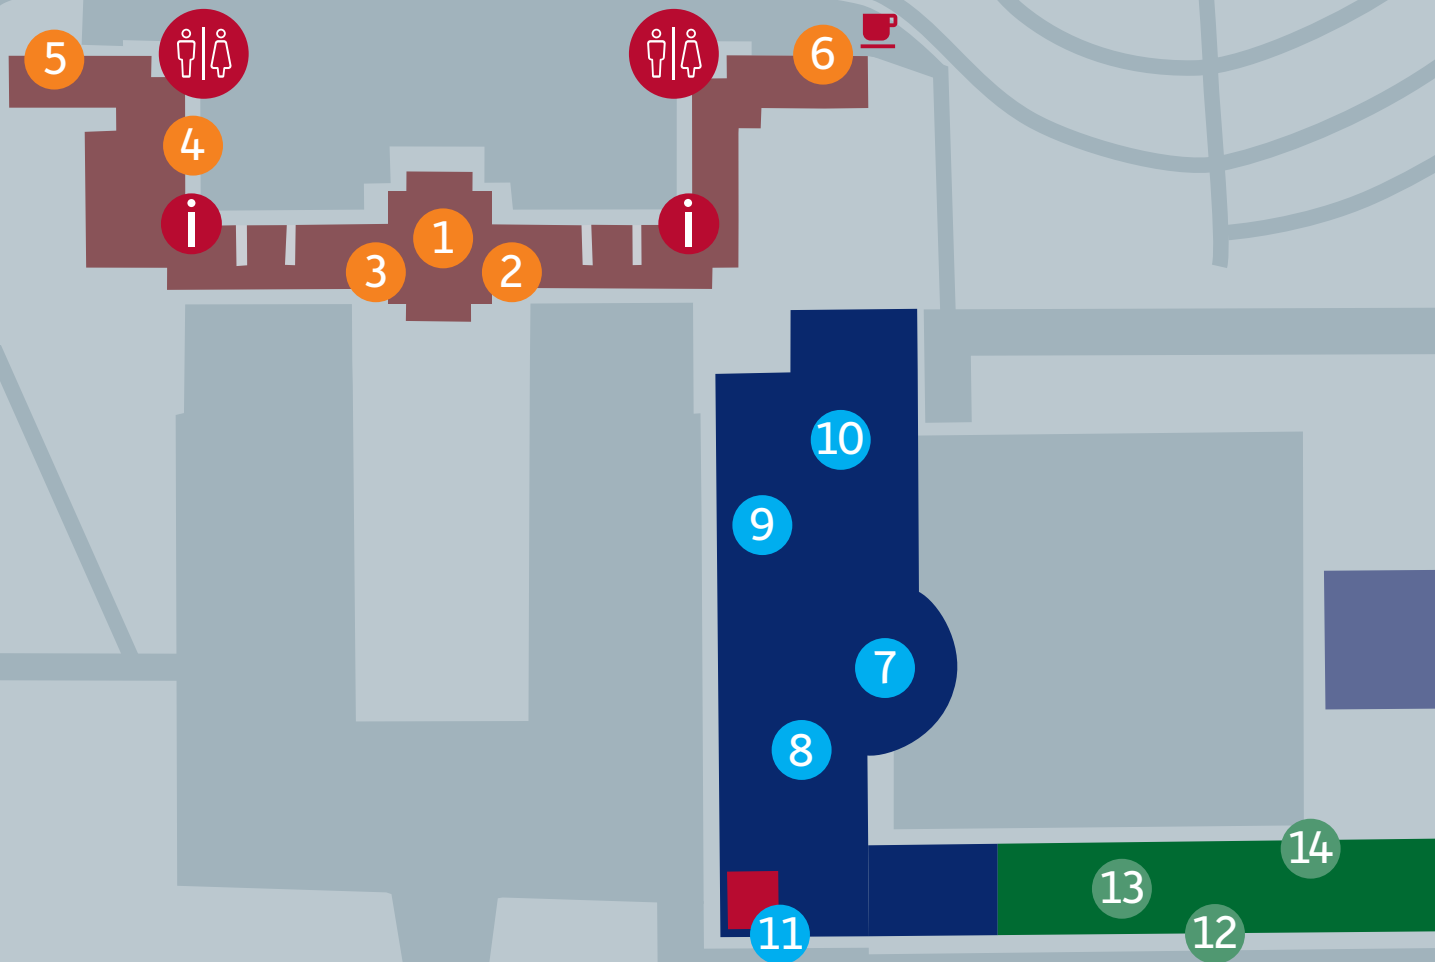

**GEBIED ORANJE - VELD 21 T/M 24A**  
 G Vogelveld en Urnentuin

**GEBIED ROZE - VELD 25 T/M 32**  
 H Vlinderveld  
 I Urnentuin  
 J Urnenheuvel  
 K Urnenmuur  
 M Asverstrooiveld 't Hazeveld  
 N Kinderhof  
 O Kunstveld  
 P Bloemveld

**GEBIED GEEL - VELD A t/m Y**  
 Q Asverstrooiveld Treekerveld  
 L/M Islamitisch veld

- TOILETTEN**
- SERVICEPUNT**  
 Rolstoel/kruiwagen  
 AED  
 K+R (Kiss+Ride)
- INFORMATIEPUNTEN**

Voor meer informatie kijkt u op [cba-amersfoort.nl](http://cba-amersfoort.nl) of scan de QR-code

Crematorium en Begraafplaatsen  
Amersfoort

- 1 Torenzaal (aula 1)
- 2 Familiekamer
- 3 Ontvangstruimte belangstellenden
- 4 Lounge (koffiekamer)

- 5 Poortkamer (urnenwinkel)
- 6 Rustpunt

- Toiletten
- Informatieborden

- 7 Lichtzaal (aula 2)
- 8 Familiekamer
- 9 Ontvangstruimte belangstellenden
- 10 Lounge (koffiekamer)

- 11 Receptie

- 12 Rouwcentrum
- 13 Passage
- 14 Rouwkamers

Voor meer informatie kijkt u op [cba-amersfoort.nl](http://cba-amersfoort.nl) of scan de QR-code